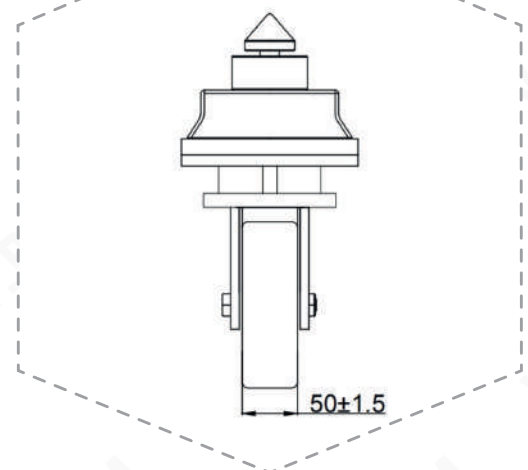

CONTENEUR

GAMME ACCESSOIRES

ROULETTES

SPÉCIFICATIONS

Nos roulettes porte-conteneurs super résistantes ont une capacité de charge de 1500 kg par roue.

Avec un mécanisme de verrouillage par rotation jusqu'à 180 degrés mais robuste.

Elles permettent une installation rapide, facile et solide. Elles vous permettent de déplacer les conteneurs maritimes et de stockage à l'emplacement requis de votre choix.

Une surface de béton plane est recommandée.

TECHNIQUE

- Rotation jusqu'à 180 degrés
- Diamètre de la roue 150 mm
- Poids total par roue 22,22 kg
- Capacité de charge de 1500 kg par roue
- Conception de verrouillage par torsion extra forte

82, route d'Anglumeau 33450 IZON - FRANCE
Tél : +33 (0)5 56 21 56 37 - contact@boxinnov.com