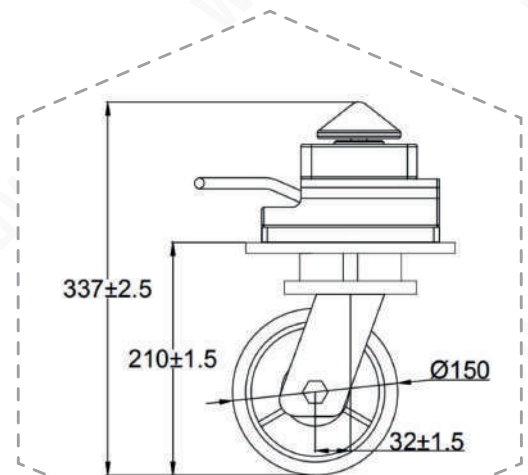

CONTENEUR

GAMME ACCESSOIRES

ROULETTES

SPÉCIFICATIONS

Nos roulettes porte-conteneurs super résistantes ont une capacité de charge de 1500 kg par roue.

Avec un mécanisme de verrouillage par rotation jusqu'à 180 degrés mais robuste.

Elles permettent une installation rapide, facile et solide. Elles vous permettent de déplacer les conteneurs maritimes et de stockage à l'emplacement requis de votre choix.

Une surface de béton plane est recommandée.

TECHNIQUE

- Rotation jusqu'à 180 degrés
- Diamètre de la roue 150 mm
- Poids total par roue 22,22 kg
- Capacité de charge de 1500 kg par roue
- Conception de verrouillage par torsion extra forte

82, route d'Anglumeau 33450 IZON - FRANCE
Tél : +33 (0)5 56 21 56 37 - contact@boxinnov.com