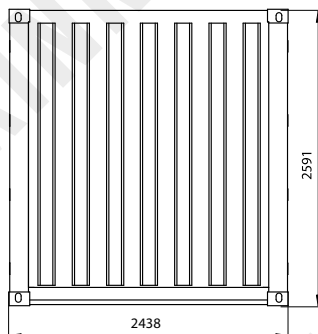

DESSUS

Reception Produit CONTENEUR 40 PIEDS

dimensions extérieures : L 12,19m x l 2,43m x H 2,59m

PORTES

ARRIÈRE

NOTES

CÔTÉ GAUCHE

CÔTÉ DROIT