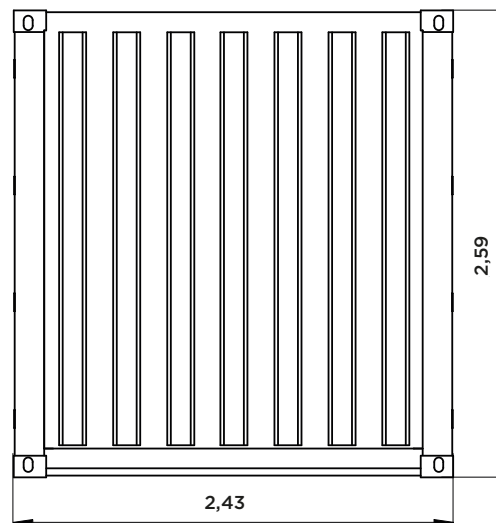

ÉLÉVATION CONTENEUR 10 PIEDS STOCKAGE

Dimensions extérieures : L 2,99m x l 2,43m x H 2,59m

PORTES

ARRIÈRE

NOTES

DESSUS

CÔTÉ GAUCHE

CÔTÉ DROIT