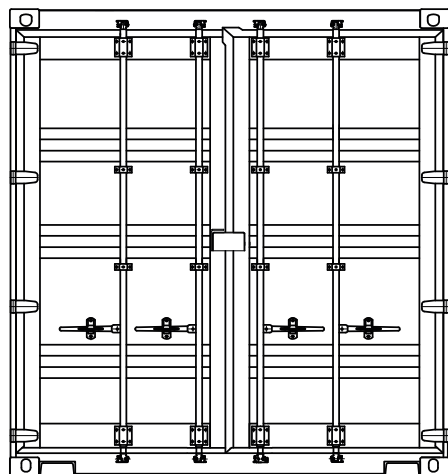

ÉLÉVATION CONTENEUR 10 PIEDS STOCKAGE

Dimensions extérieures : L 2,99m x l 2,43m x H 2,59m

PORTES

ARRIÈRE

NOTES

DESSUS

CÔTÉ GAUCHE

CÔTÉ DROIT