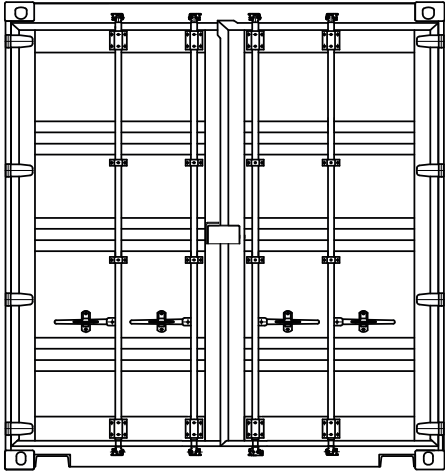

ÉLÉVATION CONTENEUR 10 PIEDS HC DRY

Dimensions extérieures : L 2,99m x l 2,43m x H 2,89m

PORTES

ARRIÈRE

NOTES

DESSUS

CÔTÉ GAUCHE

CÔTÉ DROIT