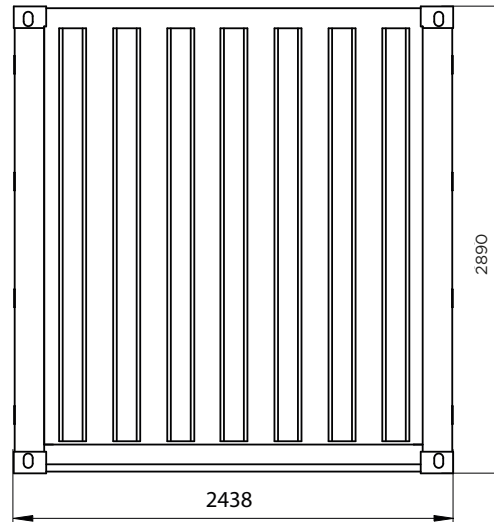

ÉLÉVATION CONTENEUR 10 PIEDS HC DRY

Dimensions extérieures : L 2,99m x l 2,43m x H 2,89m

PORTES

ARRIÈRE

NOTES

DESSUS

CÔTÉ GAUCHE

CÔTÉ DROIT